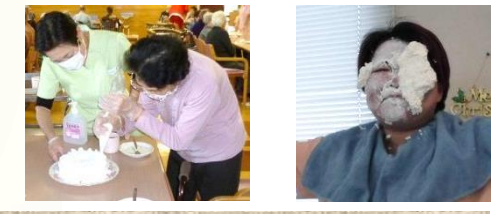

今年こそは高く大きな目標であるお嫁さんをつかみ取り、長年の夢を成し遂げようと思っております。今年一年間、あかしやリハビリテーション科をよろしくお願いいたします。

以上、初夢はまだ見られていませんが **なすび顔** の作業療法士 江波(3●才)が今年の抱負を述べさせていただきました。今年こそ目標に向かって前進していきたいものですね。

江陵高校吹奏楽部によるクリスマスコンサート

聖歌隊のボランティア訪問